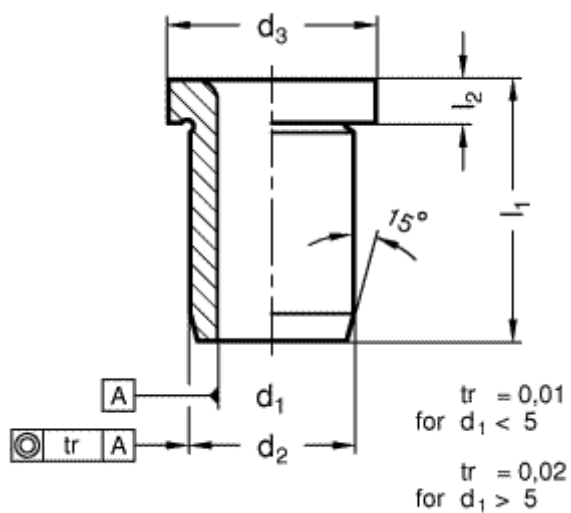

Varenummer: 201134002
Beskrivelse: E+G Borebøsning DIN 172-B2-9-A
med krave

Mål

d1 = 2
d2 = 5
d3 = 8
l1 = 9
l2 = 2